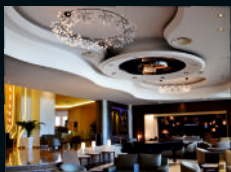

Réception / Reception